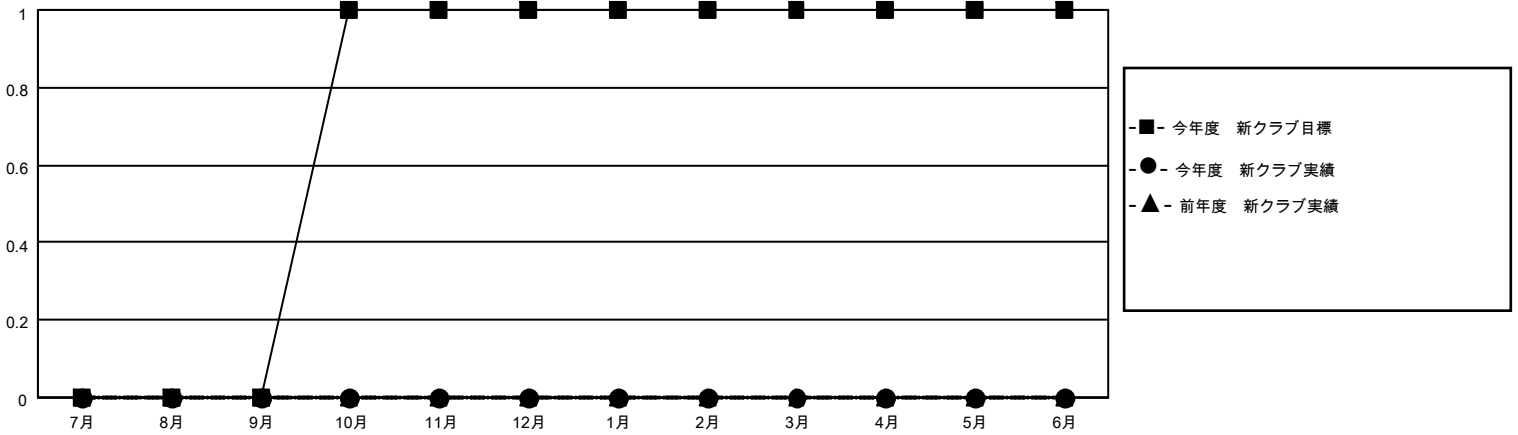

MONTHLY MEMBERSHIP PROGRESS REPORT

地域 JAPAN

District 335 C

Results as of: 4/30/2021

クラブ			
結果：2020-2021			
四半期	新クラブ目標	新クラブ	解散クラブ
7月/8月/9月	0	0	0
10月/11月/12月	1	0	1
1月/2月/3月	0	0	0
4月/5月/6月	0	0	0

名			
結果：2020-2021			
四半期	会員純増目標	会員増強実績	退会者(転籍を含む)実際
7月/8月/9月	50	108	42
10月/11月/12月	100	56	68
1月/2月/3月	50	40	40
4月/5月/6月	50	10	14

新クラブ目標及び実績累計

会員目標及び実績累計

解散クラブ: 1	69 CLUBS OF 106 一名以上の新会員を登録	男女別	
退会者		男性	3,152 (82.13%)
物故会員 28	会員累計データを見るには、ここをクリック	女性	686 (17.87%)
クラブ解散 0		世帯主/家族会員合計	724
その他 136		国際会費半額の家族会員	370
合計 164			