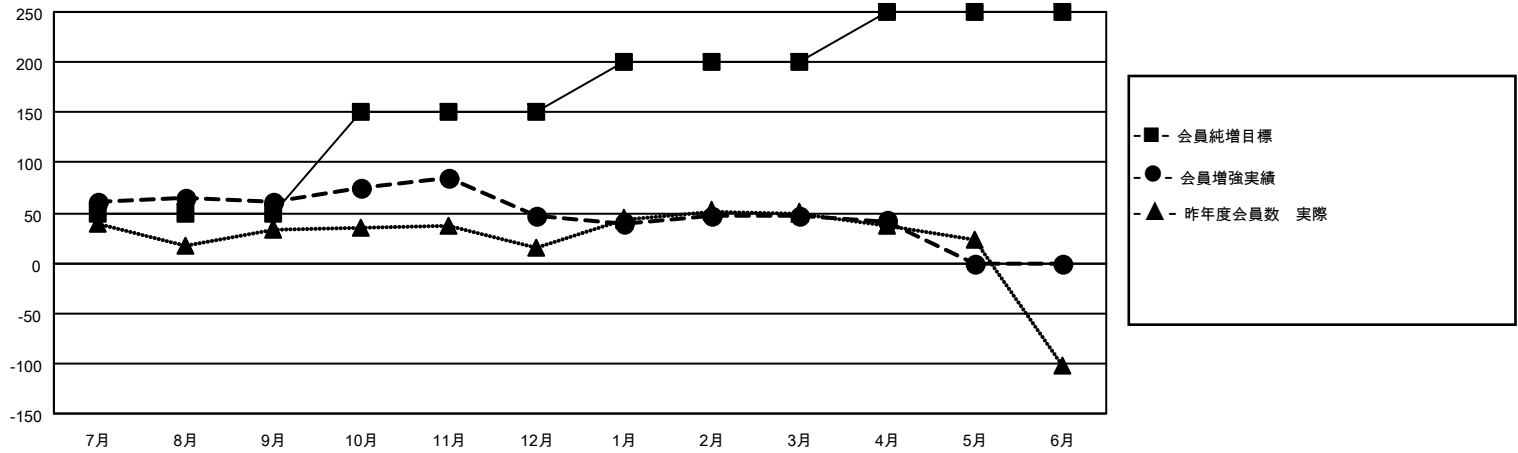

MONTHLY MEMBERSHIP PROGRESS REPORT

地域 JAPAN

District 335 C

Results as of: 4/30/2021

クラブ			
結果：2020-2021			
四半期	新クラブ目標	新クラブ	解散クラブ
7月/8月/9月	0	0	0
10月/11月/12月	1	0	1
1月/2月/3月	0	0	0
4月/5月/6月	0	0	0

名			
結果：2020-2021			
四半期	会員純増目標	会員増強実績	退会者(転籍を含む)実際
7月/8月/9月	50	108	42
10月/11月/12月	100	56	68
1月/2月/3月	50	40	40
4月/5月/6月	50	10	14

新クラブ目標及び実績累計

会員目標及び実績累計

解散クラブ: 1	69 CLUBS OF 106 一名以上の新会員を登録	男女別	
退会者		男性	3,152 (82.13%)
物故会員 28	会員累計データを見るには、ここをクリック	女性	686 (17.87%)
クラブ解散 0		世帯主/家族会員合計	724
その他 136		国際会費半額の家族会員	370
合計 164			